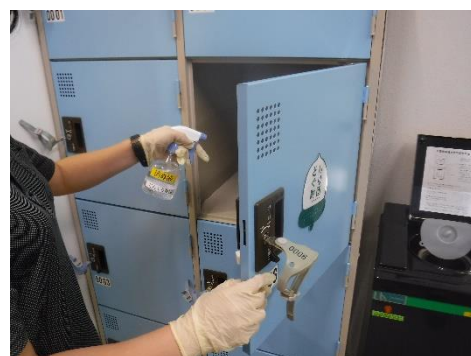

詳細につきましては、どんぐり財団ホームページに掲載しておりますのでそちらからご確認ください。

インターホンを使い入場規制をしております

館内の窓を全て開け、扇風機なども設置し換気を行っております

職員はマスク・フェイスシールド着用し対応

消毒も徹底しおこなっております

ポップジャパンオリジナル布マスクを寄贈

5月15日(金)当方の協力企業ポップジャパン様と、北広島町小、中学校教職員の皆さまに、ポップジャパンオリジナル布マスクを寄贈させて頂きました。ポップジャパン稲田部長さまより、寄贈のご提案を頂き「是非学校現場にしてほしい」と、希望しこのような事になりました。大変ありがとうございました。